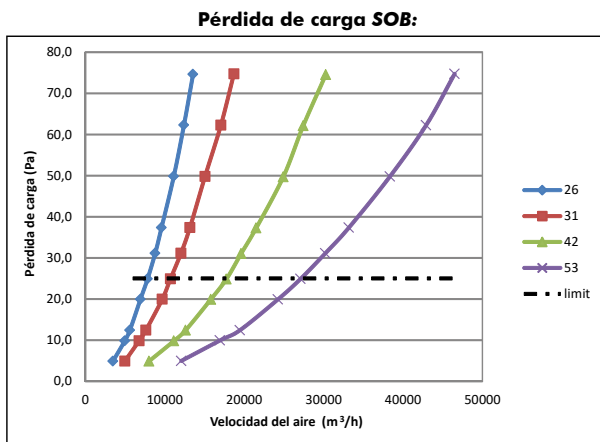

Modelo		SOB 26	SOB 31	SOB 42	SOB 53
Máximo consumo energético	W	5,5	5,5	5,5	5,5
Consumo de accionamiento servo	A	0,1	0,1	0,1	0,1
Voltaje	V	230	230	230	230
Frecuencia	Hz	50/60	50/60	50/60	50/60
Dimensión - A -	mm.	788	907	1144	1381
Dimensión - B -	mm.	788	907	1144	1381
Dimensión- C -	mm.	126	126	126	126
Dimensión - D -	mm.	689	808	1045	1282
Dimensión - E -	mm.	685	804	1041	1278
Dimensión - F -	mm.	100	100	100	100
Dimensión - G -	mm.	70	70	70	70
Dimensión - H -	mm.	180	180	180	180
Dimensión - I -	mm.	271	390	509	627
Dimensión - L -	mm.	337	337	455	574

Nota:

Motor eléctrico estándar SA2S 230V 50 /60hz. 24V y versiones modulares disponibles bajo petición. Entradas de aire SOB pueden ser suministradas bajo petición en acero inoxidable AISI 304, versión AETERNUM. Cantidad de orden mínima 100pcs.

Dimensiones y posibilidades de carga

Dimensiones - versión desmontada (KD)			Versión desmontada (KD) por palet		
Modelo	LxWxH - mm	Peso - kg	Modelo	LxWxH - mm	Piezas - N°
SOB 26	790x285x165	12,5	SOB 26	800x1.200x1.800	32
SOB 31	920x285x165	15	SOB 31	1.000x1.200x1.800	32
SOB 42	1.150x285x180	20	SOB 42	1.200x1.200x1.800	32
SOB 53	1.385x285x180	25	SOB 53	1.420x1.200x1.800	32

Versión desmontada (KD)				
Modelo	SOB 26	SOB 31	SOB 42	SOB 53
Contenedor 20ft	504	324	360	252
Contenedor 40ft	1.080	756	720	504
Contenedor 40ft HC	1.200	840	800	560
Camión	1.224	936	800	660

Versión armada (FA)*				
Modelo	SOB 26	SOB 31	SOB 42	SOB 53
Contenedor 20ft	224	192	140	92
Contenedor 40ft	448	384	288	184
Contenedor 40ft HC	504	432	324	200
Camión	672	448	332	231

*Con SA2S como opción