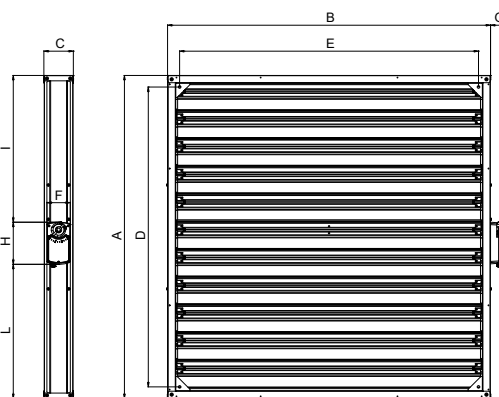

Protector opcional **NT** contra aves y roedores

Modelo		SOB 26	SOB 31	SOB 42	SOB 53
Máximo consumo energético	W	5,5	5,5	5,5	5,5
Consumo de accionamiento servo	A	0,1	0,1	0,1	0,1
Voltaje	V	230	230	230	230
Frecuencia	Hz	50/60	50/60	50/60	50/60
Dimensión - A -	mm.	788	907	1144	1381
Dimensión - B -	mm.	788	907	1144	1381
Dimensión- C -	mm.	126	126	126	126
Dimensión - D -	mm.	689	808	1045	1282
Dimensión - E -	mm.	685	804	1041	1278
Dimensión - F -	mm.	100	100	100	100
Dimensión - G -	mm.	70	70	70	70
Dimensión - H -	mm.	180	180	180	180
Dimensión - I -	mm.	271	390	509	627
Dimensión - L -	mm.	337	337	455	574

## Dimensiones y posibilidades de carga

Dimensiones - versión desmontada (KD)			Versión desmontada (KD) por palet		
Modelo	LxWxH - mm	Peso - kg	Modelo	LxWxH - mm	Piezas - N°
SOB 26	790x285x165	12,5	SOB 26	800x1.200x1.800	32
SOB 31	920x285x165	15	SOB 31	1.000x1.200x1.800	32
SOB 42	1.150x285x180	20	SOB 42	1.200x1.200x1.800	32
SOB 53	1.385x285x180	25	SOB 53	1.420x1.200x1.800	32